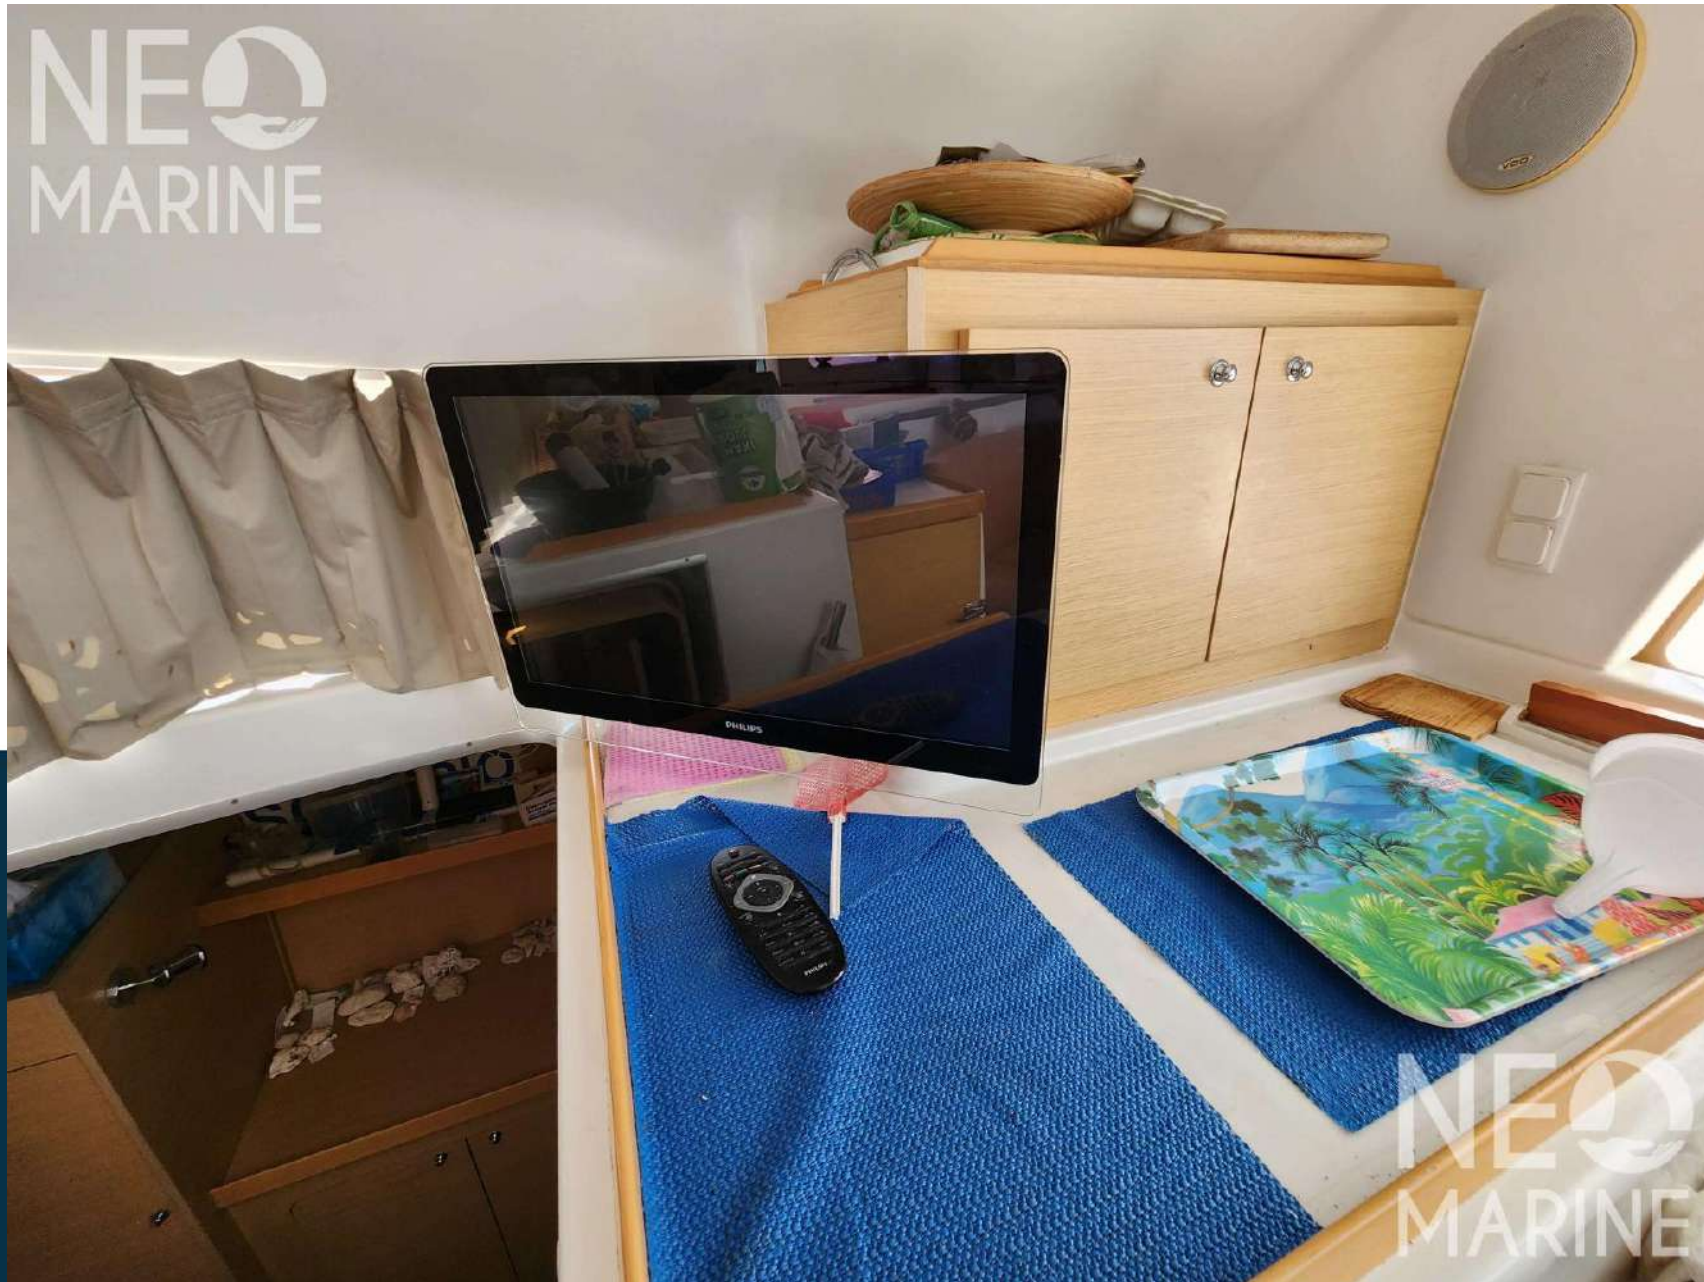

## Description

Ce Lagoon 380 est la version propriétaire de l'immensément populaire série du 380. Avec son aménagement intérieur bien conçu et une version propriétaire avec ce qu'on peut enfin appeler une vraie salle de bains de propriétaire, avec une douche séparée offrant un confort inégalé, ce LAGOON 380 est le modèle le plus . Le salon panoramique et la cuisine communiquent directement avec le cockpit, tandis que le poste de navigation à bâbord dans le salon principal comprend une table à cartes et des écrans de contrôle des systèmes électriques.

### Voiles

---

GÉNOIS  
31 m<sup>2</sup> sur enrouleur

SPI  
Gennaker

GRAND-VOILE

**PARTEZ À L'AVENTURE  
GO ON AN ADVENTURE**

**NEO MARINE**

Spécialiste de la vente de bateaux neufs et d'occasion  
*Specialist in the sale of new and second-hand boats*