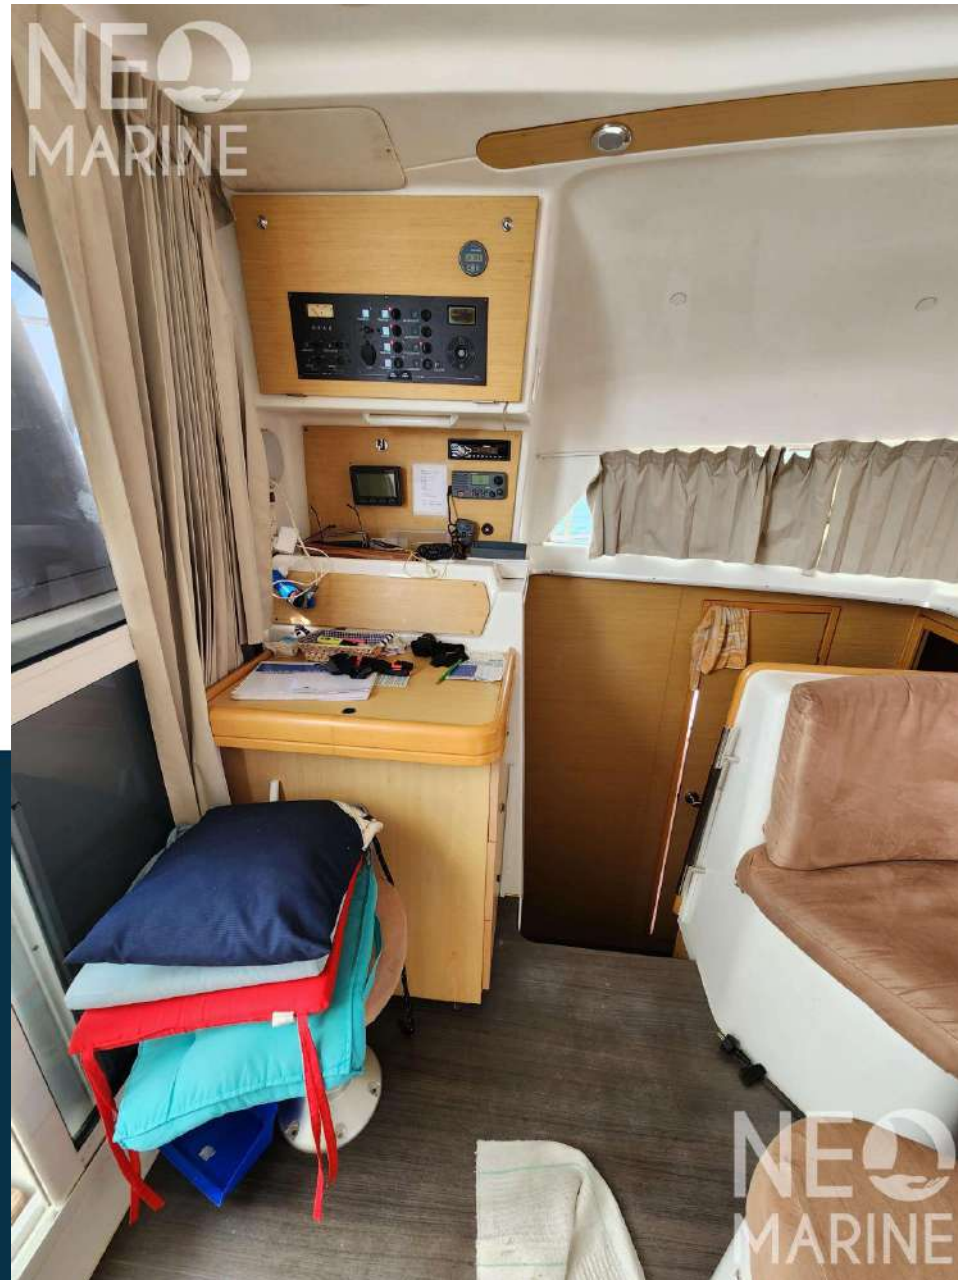

## Description

Ce Lagoon 380 est la version propriétaire de l'immensément populaire série du 380. Avec son aménagement intérieur bien conçu et une version propriétaire avec ce qu'on peut enfin appeler une vraie salle de bains de propriétaire, avec une douche séparée offrant un confort inégalé, ce LAGOON 380 est le modèle le plus . Le salon panoramique et la cuisine communiquent directement avec le cockpit, tandis que le poste de navigation à bâbord dans le salon principal comprend une table à cartes et des écrans de contrôle des systèmes électriques.

Le bateau est visible à Le Marin, Martinique, Antilles françaises. Inventaire complet et set de photos étendu sur simple demande.

This Lagoon 380 S2 is the desirable Owner's version of the immensely popular S2 series. With its well-designed interior layout and an owner's version with what can finally be called a real owner's head, where the separate shower offers unequaled comfort, this LAGOON 380 S2 is the high-end model of the line. The panoramic salon and galley connect directly with the cockpit, while the navigation station to port in the main salon includes a chart table and electrical systems monitoring displays.

### Voiles

---

GÉNOIS  
31 m<sup>2</sup> sur enrouleur

SPI  
Gennaker

GRAND-VOILE

**PARTEZ À L'AVENTURE  
GO ON AN ADVENTURE**

**NEO MARINE**

Spécialiste de la vente de bateaux neufs et d'occasion  
*Specialist in the sale of new and second-hand boats*